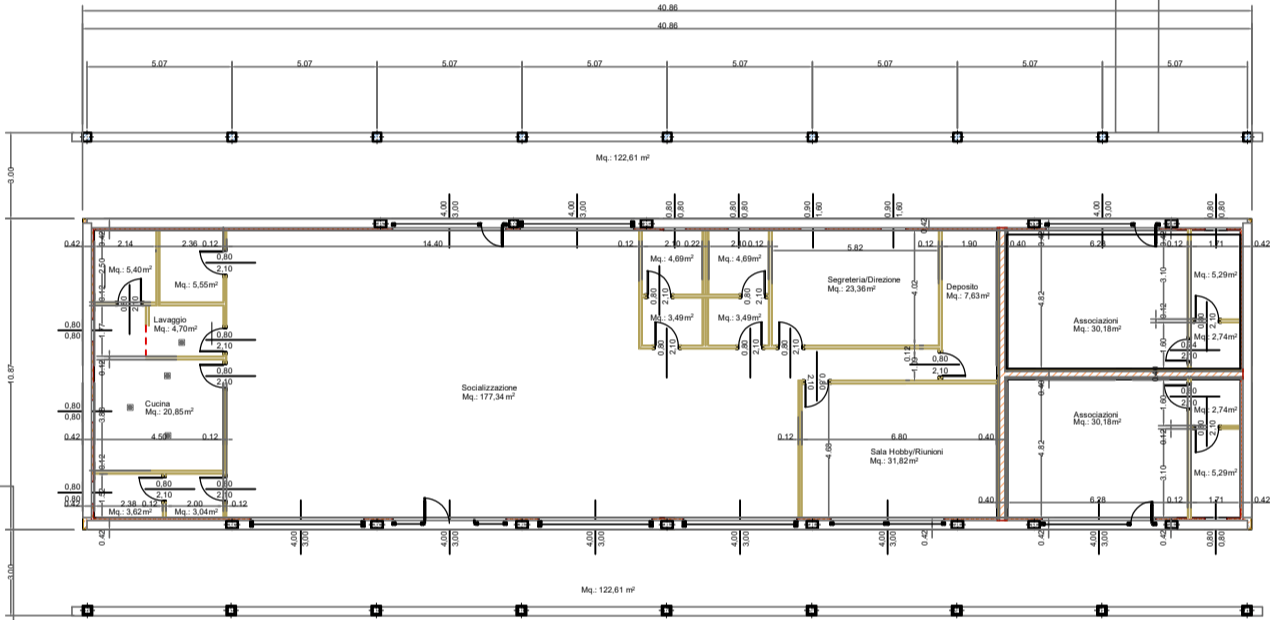

VIA FABIO FILZI

Prato
Mq: 2203,13 m²

VIA ENRICO RIVA